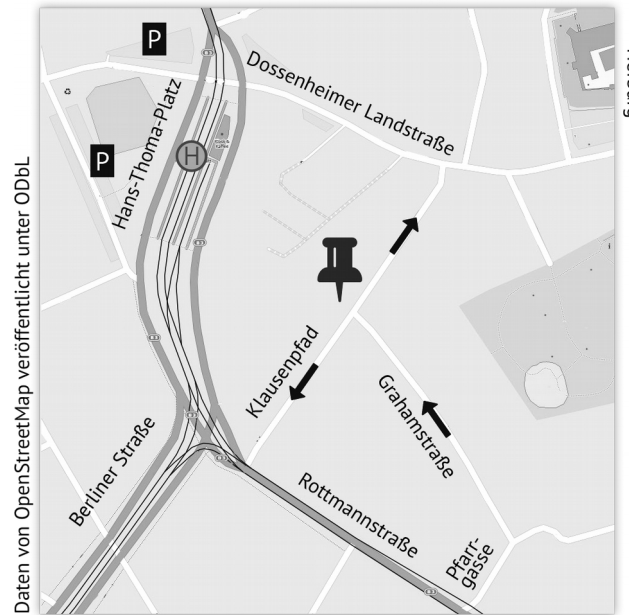

Kurse/Seminare/Gruppen:

Bei einem kurzfristigen Rücktritt von der Teilnahme (ab zwei Tage vor Beginn) muss ich die Hälfte der Gebühren berechnen.

Veranstaltungsort

Klausenpfad 8a, Heidelberg-Handschuhsheim

ÖPNV:

Mit den Linien 5, 21, 24 und 26 zum Hans-Thoma-Platz fahren. Zu Fuß in Richtung Tiefburg und die erste Straße rechts zu Hausnummer 8a.

Auto:

In den Klausenpfad gelangt man von der Rottmannstraße über die Pfarrgasse und die Grahamstraße. Parkmöglichkeiten in den umliegenden Straßen, an der Tiefburg und am Hans-Thoma-Platz.