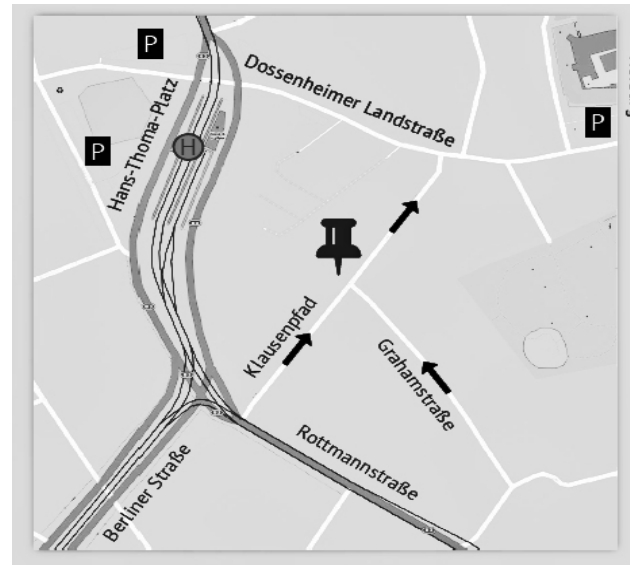

Klausenpfad 8a, Heidelberg-Handschuhsheim

Wegbeschreibung

Klausenpfad 8a, Heidelberg-Handschuhsheim

Daten von OpenStreetMap veröffentlicht unter ODbL

ÖPNV:

Mit den Linien 5, 21, 23 und 24 zum Hans-Thoma-Platz fahren. Zu Fuß in Richtung Tiefburg und die erste Straße rechts zu Hausnummer 8a.

Auto:

In den Klausenpfad gelangt man unmittelbar am Süden des Hans-Thoma-Platzes (Apotheke). Parkmöglichkeiten in den umliegenden Straßen, an der Tiefburg und am Hans-Thoma-Platz.

Parkscheibenpflicht (Mo-Sa 7:00-20:00, max. 2 Std.)